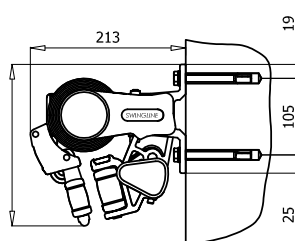

TILLBEHÖR

- Takprofil
- Korsade armar, möjliggör en smal markis med långt utfall
- Flexifunktion för att på varje arm kunna höja och sänka lutningen på markisen.

MARKISVÄV

Kvalitetsvävar från Europas ledande väveri av 100 % acrylfiber med teflonimpregnering. Minsta vikt 300 g/m.

MONTERING

Markisen monteras på vägg eller i tak med anpassade konsoler. Vid väggmontage kan markisen kompletteras med takprofil i aluminium.

DIMENSIONER

Markisen tillverkas i önskat breddmått.

Max bredd: 600 cm

Max bredd med 300 cm armar: 500 cm

Max bredd med 250 cm armar: 600 cm

Väggmontage

Takmontage

Crossoverarmar med Skyddstak

Skyddstak

Väggfäste

Takfäste