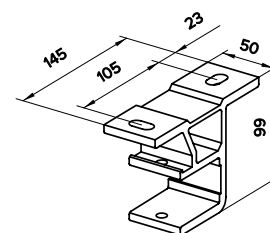

MONTERING

Markisen monteras på vägg eller i tak med anpassade konsoler. Vid väggmontage kan markisen kompletteras med takprofil i aluminium.

DIMENSIONER

Markisen tillverkas i önskat breddmått.

Max bredd: 600 cm

Max bredd med 300 cm armar: 500 cm

Max bredd med 250 cm armar: 600 cm

Väggmontage

Takmontage

Crossoverarmar med Skyddstak

Skyddstak

Väggfäste

Takfäste

Armlängd cm	150	200	250	300
Min bredd i cm	190	240	290	340