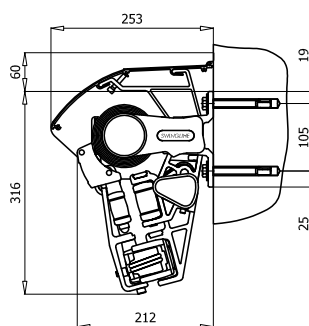

MONTERING

Markisen monteras på vägg eller i tak med anpassade konsoler. Vid väggmontage kan markisen kompletteras med takprofil i aluminium.

DIMENSIONER

Markisen tillverkas i önskat breddmått.

Max bredd: 600 cm

Max bredd med 300 cm armar: 500 cm

Max bredd med 250 cm armar: 600 cm

Väggmontage

Takmontage

Crossoverarmar med Skyddstak

Skyddstak

Väggfäste

Takfäste

Armlängd cm	150	200	250	300
Min bredd i cm	190	240	290	340