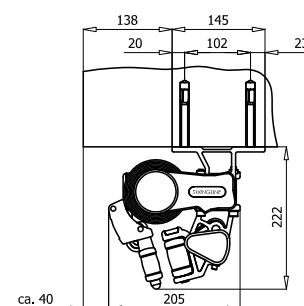

MONTERING

Markisen monteras på vägg eller i tak med anpassade konsoler. Vid väggmontage kan markisen kompletteras med takprofil i aluminium.

DIMENSIONER

Markisen tillverkas i önskat breddmått.

Max bredd: 600 cm

Max bredd med 300 cm armar: 500 cm

Max bredd med 250 cm armar: 600 cm

Väggmontage

Takmontage

Crossoverarmar med Skyddstak

Skyddstak

Väggfäste

Takfäste

Armlängd cm	150	200	250	300
Min bredd i cm	190	240	290	340