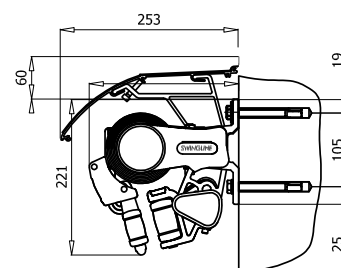

MONTERING

Markisen monteras på vägg eller i tak med anpassade konsoler. Vid väggmontage kan markisen kompletteras med takprofil i aluminium.

DIMENSIONER

Markisen tillverkas i önskat breddmått.

Max bredd: 600 cm

Max bredd med 300 cm armar: 500 cm

Max bredd med 250 cm armar: 600 cm

Väggmontage

Takmontage

Crossoverarmar med Skyddstak

Skyddstak

Väggfäste

Takfäste

Armlängd cm	150	200	250	300
Min bredd i cm	190	240	290	340