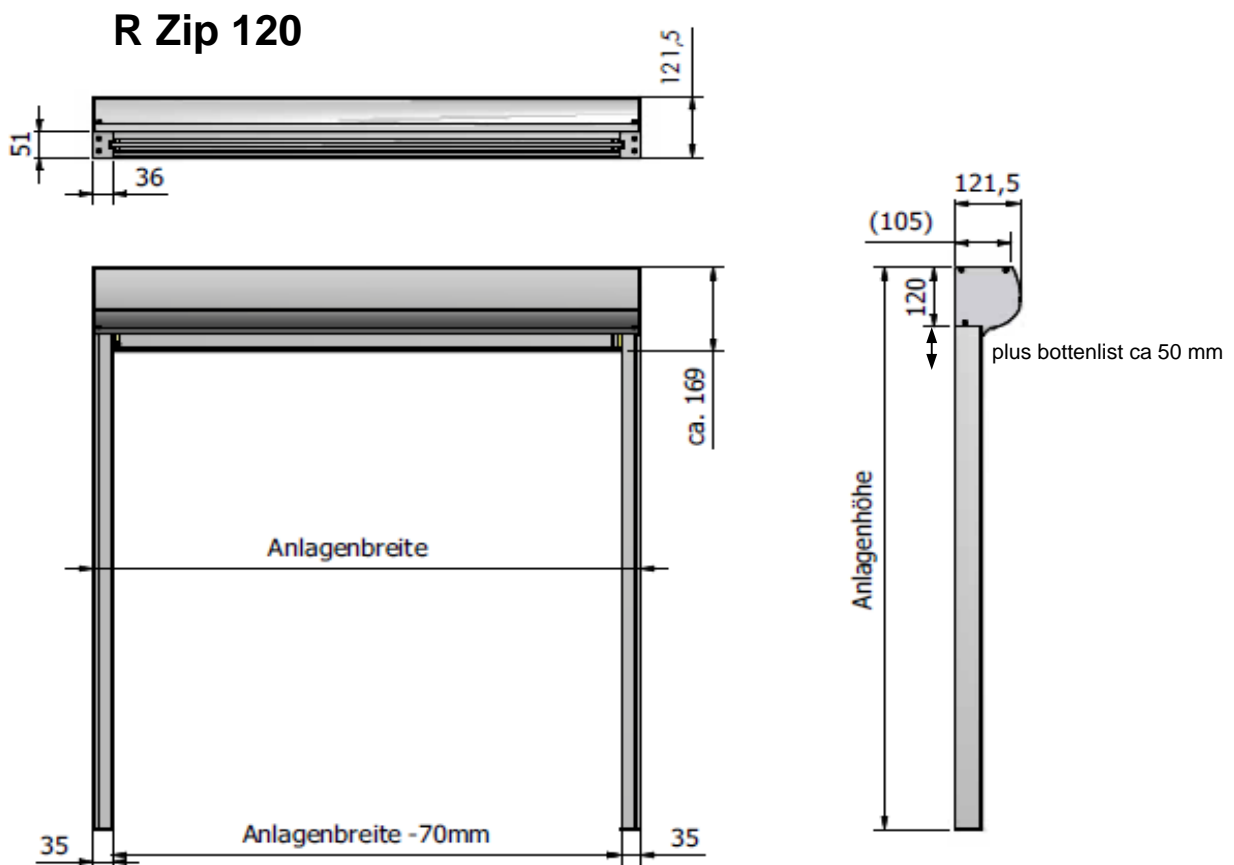

Mått

Byggmått enl. skiss

NOTERA: Produkten kan ej seriekopplas

R Zip 95

Max bredd: 3000 mm
Max höjd: *3000 mm
Max yta: 9 kvm

Min bredd: 575 mm

R Zip 120

Max bredd: 5000 mm
Max höjd: *4000 m
Max yta: 20 kvm

Min bredd: 725 mm

* se prislista för ev. begränsning

Byggmått

Montagealternativ

Utan distanskonsoll nisch/vägg

Med geiderfot på vägg

Med dubbelgeiderfot på vägg

Notera: Produkten kan ej seriekopplas