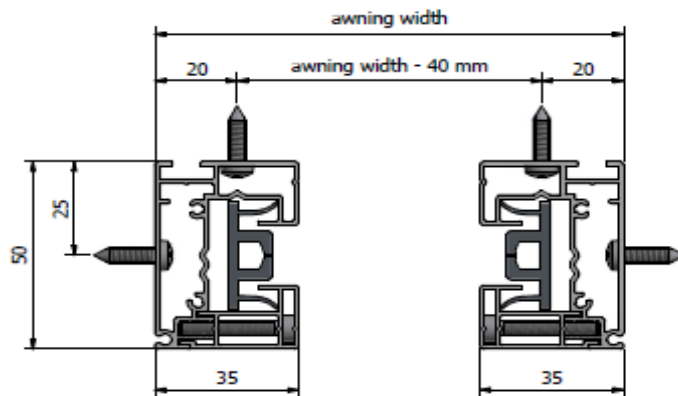

Mått

Byggmått enl. skiss

NOTERA: Produkten kan ej seriekopplas

R Zip 95

Max bredd: 3000 mm
Max höjd: *3000 mm
Max yta: 9 kvm

Min bredd: 575 mm

R Zip 120

Max bredd: 5000 mm
Max höjd: *4000 m
Max yta: 20 kvm

Min bredd: 725 mm

* se prislista för ev. begränsning

Byggmått

Montagealternativ

Utan distanskonsoll nisch/vägg

Med geiderfot på vägg

Med dubbelgeiderfot på vägg

Notera: Produkten kan ej seriekopplas