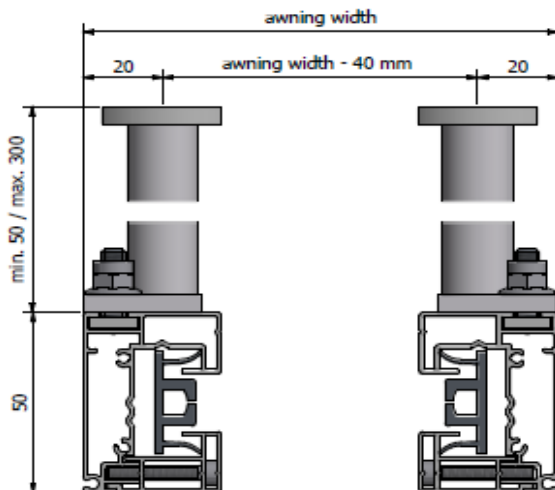

Mått

Byggmått enl. skiss

NOTERA: Produkten kan ej seriekopplas

R Zip 95

Max bredd: 3000 mm
Max höjd: *3000 mm
Max yta: 9 kvm

Min bredd: 575 mm

R Zip 120

Max bredd: 5000 mm
Max höjd: *4000 m
Max yta: 20 kvm

Min bredd: 725 mm

* se prislista för ev. begränsning

Byggmått

Montagealternativ

Utan distanskonsoll nisch/vägg

Med geiderfot på vägg

Med dubbelgeiderfot på vägg

Notera: Produkten kan ej seriekopplas