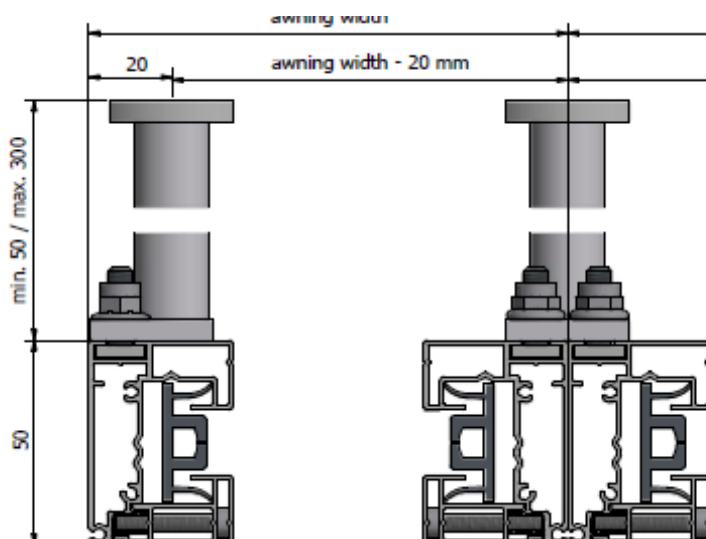

Mått

Byggmått enl. skiss

NOTERA: Produkten kan ej seriekopplas

R Zip 95

Max bredd: 3000 mm
Max höjd: *3000 mm
Max yta: 9 kvm

Min bredd: 575 mm

R Zip 120

Max bredd: 5000 mm
Max höjd: *4000 m
Max yta: 20 kvm

Min bredd: 725 mm

* se prislista för ev. begränsning

Byggmått

Montagealternativ

Utan distanskonsoll nisch/vägg

Med geiderfot på vägg

Med dubbelgeiderfot på vägg

Notera: Produkten kan ej seriekopplas