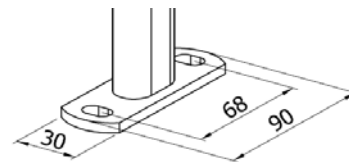

Mått

Byggmått enl. skiss

NOTERA: Produkten kan ej seriekopplas

R Zip 95

Max bredd: 3000 mm
Max höjd: *3000 mm
Max yta: 9 kvm

Min bredd: 575 mm

R Zip 120

Max bredd: 5000 mm
Max höjd: *4000 m
Max yta: 20 kvm

Min bredd: 725 mm

* se prislista för ev. begränsning

Byggmått

Montagealternativ

Utan distanskonsoll nisch/vägg

Med geiderfot på vägg

Med dubbelgeiderfot på vägg

Notera: Produkten kan ej seriekopplas