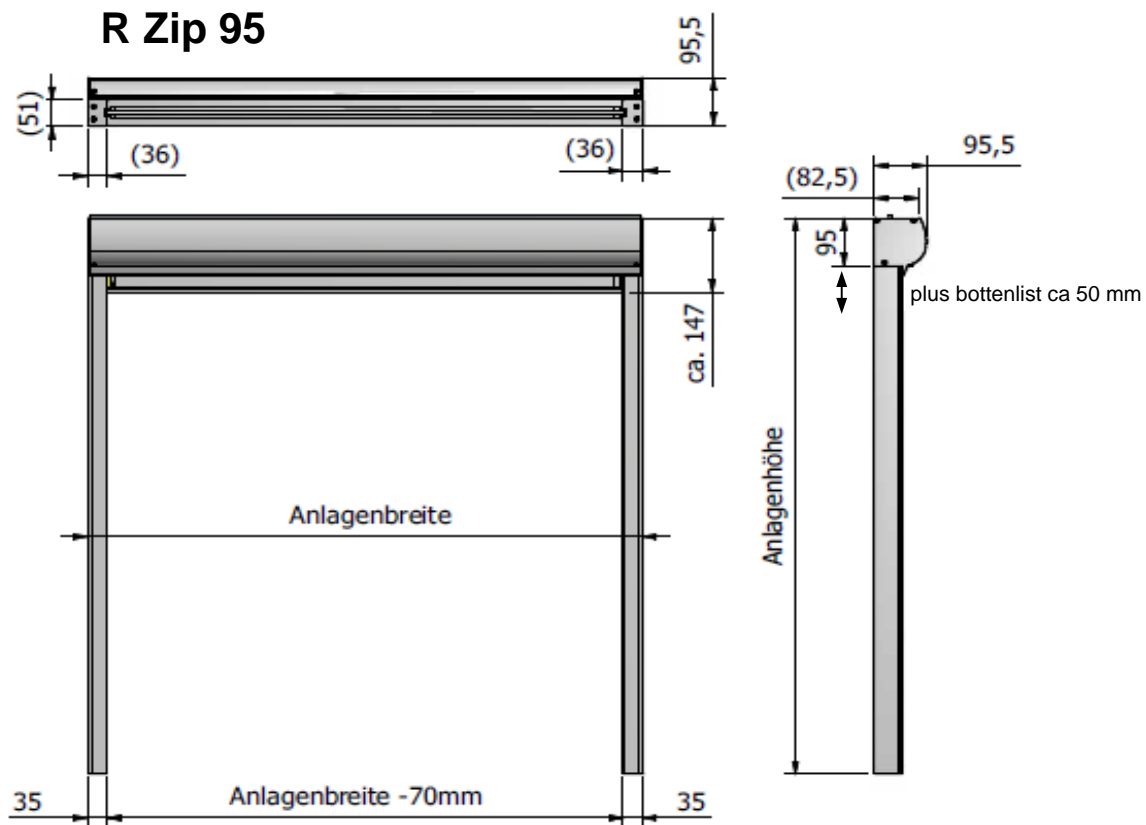

Mått

Byggmått enl. skiss

NOTERA: Produkten kan ej seriekopplas

R Zip 95

Max bredd: 3000 mm
Max höjd: *3000 mm
Max yta: 9 kvm

Min bredd: 575 mm

R Zip 120

Max bredd: 5000 mm
Max höjd: *4000 m
Max yta: 20 kvm

Min bredd: 725 mm

* se prislista för ev. begränsning

Byggmått

Montagealternativ

Utan distanskonsoll nisch/vägg

Med geiderfot på vägg

Med dubbelgeiderfot på vägg

Notera: Produkten kan ej seriekopplas