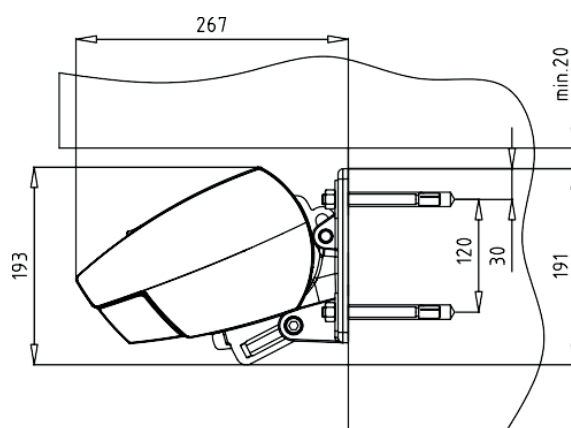

### DIMENSIONER

Markisen tillverkas i önskat breddmått

Max bredd: 700 cm

Max armlängd: 350 cm

Armlängd i cm      200   250   300   350

Min bredd i cm      230   280   330   380

Väggmontering

Väggbeslag