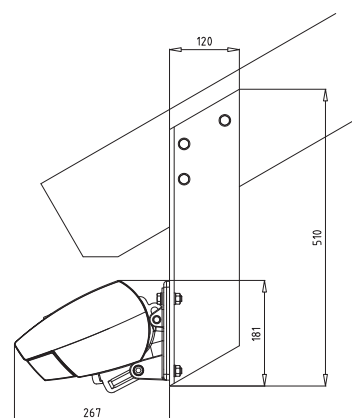

### DIMENSIONER

Markisen tillverkas i önskat breddmått

Max bredd: 700 cm

Max armlängd: 350 cm

Armlängd i cm      200   250   300   350

Min bredd i cm      230   280   330   380

Väggmontering

Väggbeslag