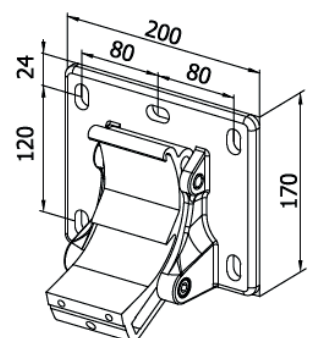

### DIMENSIONER

Markisen tillverkas i önskat breddmått

Max bredd: 700 cm

Max armlängd: 350 cm

Armlängd i cm      200   250   300   350

Min bredd i cm      230   280   330   380

Väggmontering

Väggbeslag