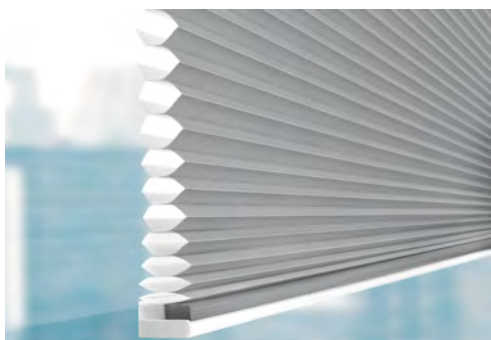

RIVIERA.

DUETTE® - PLISSÉGARDINER

Plissé- och Duettegardiner är stilrena fönsternära sol- och insynsskydd.

Produkten passar både på små och stora fönster, finns i flertalet modeller som passar de flesta skandinaviska fönster.

Plisséväv – enkelväv, synliga linor

Duette®väv – dubbla vävlager, osynliga linor

Vävarna finns i olika kvalitéer, färger och mönster. Allt ifrån skirt transparenta till helt mörkläggande vävar.

FAKTA DUETTE® – PLISSÉGARDINER

Duette®gardiner – stilfullt solskydd med isolerande egenskaper.

Med luftkanalerna mellan vävlagen får man en av marknadens mest energieffektiva invändiga avskärmningsprodukter. Funktion och design i en och samma produkt

VÄVAR

Plisséväv – enkelväv, synliga linor

Duette®väv – dubbla vävlager, osynliga linor

Vävarna finns i olika kvalitéer, färger och mönster. Allt ifrån skirt transparenta till helt mörkläggande vävar.

Läs mer om smart klimatkontroll på www.duettegardiner.se