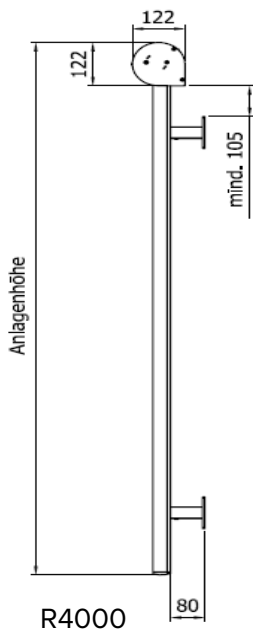

FAKTA

VERTIKALMARKIS R4000/MARKISOLETT R4100

PROFILER

Vit	RAL 9016
Grå	RAL 9006
Svart	RAL 9005

REGLAGE

Motor: Trådlöst via fjärrkontroll / smartphone
Kabelbunden styrning via brytare eller KNX system
Motor kan kompletteras med sol & vindgivare

VÄV

Genomsiktig screenväv med anpassad öppningsfaktor.
Markisolett R4100 kan också beställas med markisväv i acrylfiber.

MONTERING

Monteras med distanskonsoler på karm eller fasad.
Konsoler från 50 till 300 mm som standard.

Seriekopplas: max 3 enheter