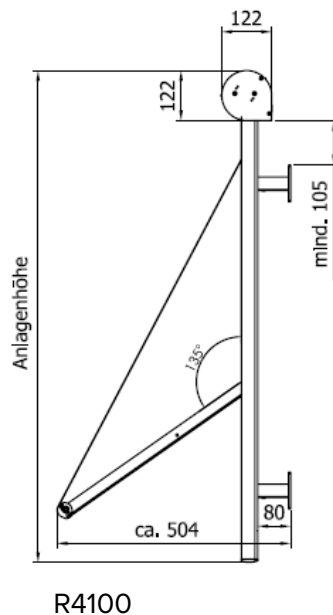

FAKTA

VERTIKALMARKIS R4000/MARKISOLETT R4100

PROFILER

Vit	RAL 9016
Grå	RAL 9006
Svart	RAL 9005

REGLAGE

Motor: Trådlöst via fjärrkontroll / smartphone
Kabelbunden styrning via brytare eller KNX system
Motor kan kompletteras med sol & vindgivare

VÄV

Genomsiktig screenväv med anpassad öppningsfaktor.
Markisolett R4100 kan också beställas med markisväv i acrylfiber.

MONTERING

Monteras med distanskonsoler på karm eller fasad.
Konsoler från 50 till 300 mm som standard.

Seriekopplas: max 3 enheter