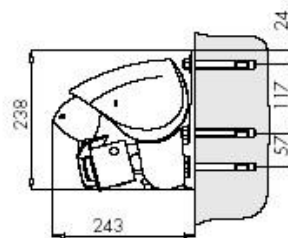

väggmontage