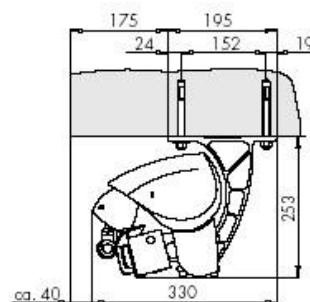

FAKTA TERRASSMARKIS R2000 Plus

PROFILER

Vit	RAL 9010
Grå	RAL 9006
Svart	RAL 9005M
Antracit	RAL 7016M

VIKARMAR

4 inkapslade vajrar i armlad
3 fjäderpaket i armprofil

REGLAGE

Motor: Trådlöst via fjärrkontroll / smartphone
Kabelbunden styrning via brytare eller KNX system
Motorstyrning kan kompletteras med sol & vindgivare
Manuellt: Vev

TILLBEHÖR

Sunlift, steglös justering av lutningsvinkel på hela markisen mellan 5-60 grader

Variovolang/ Frontrullgardin med screenväv perfekt att veva ner vid lågt stående sol.

Korsade armar, möjliggör en smal markis med brett utfall.

MARKISVÄV

Spinnfärgad acryl med teflonimpregnering
Minsta vikt 300 gr/m

MONTERING

Markisen monteras på vägg eller i tak

DIMENSIONER

Markisen tillverkas i önskat breddmått

Max bredd: 700 cm (2 armar upp till 650cm)

Max armlängd: 450 cm

Armlängd i cm   200   250   300   350   400   450*

Min bredd i cm   250   300   350   400   450   *min 500 max 650

Min bredd sunlift   255   305   355   405

takmontage