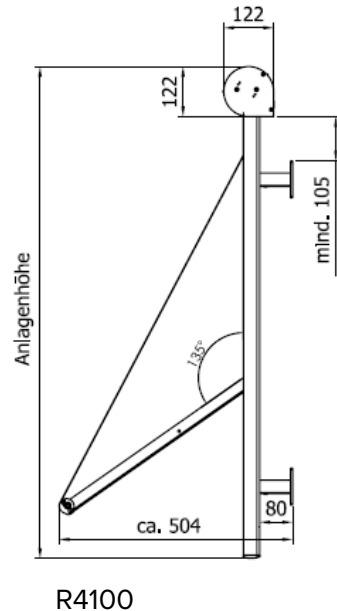

FAKTA

VERTIKALMARKIS R4000/MARKISOLETT R4100

PROFILER

Vit	RAL 9016
Grå	RAL 9006
Svart	RAL 9005

REGLAGE

Motor: Trådlöst via fjärrkontroll / smartphone
Kabelbunden styrning via brytare eller KNX system
Motor kan kompletteras med sol & vindgivare

VÄV

Genomsiktig screenväv med anpassad öppningsfaktor.
Markisolett R4100 kan också beställas med markisväv i acrylfiber.

MONTERING

Monteras med distanskonsoler på karm eller fasad.
Konsoler från 50 till 300 mm som standard.

Seriekopplas: max 3 enheter