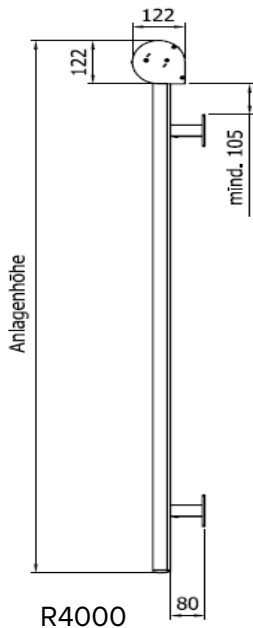

FAKTA

VERTIKALMARKIS R4000/MARKISOLETT R4100

PROFILER

Vit	RAL 9016
Grå	RAL 9006
Svart	RAL 9005

REGLAGE

Motor: Trådlöst via fjärrkontroll / smartphone
Kabelbunden styrning via brytare eller KNX system
Motor kan kompletteras med sol & vindgivare

VÄV

Genomsiktig screenväv med anpassad öppningsfaktor.
Markisolett R4100 kan också beställas med markisväv i acrylfiber.

MONTERING

Monteras med distanskonsoler på karm eller fasad.
Konsoler från 50 till 300 mm som standard.

Seriekopplas: max 3 enheter