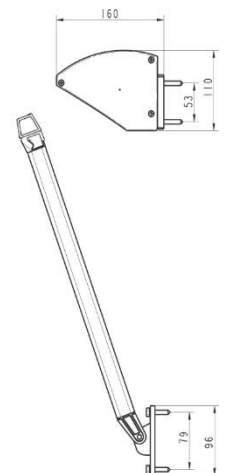

Kabelbundet via brytare eller KNX system

Motor kan kompletteras med sol & vindgivare

MARKISVÄV

Spinnfärgad acryl med teflonimpregnering

Minsta vikt 300 gr/m

MONTERING

Markisen monteras med väggkonsoler

Tillval: Nischkonsoler, finns anpassade för nischdjup 45 – 185 mm

DIMENSIONER

Armlängd: 60, 70, 80, 90, 100, R350 Plus även 110 och 120 cm 600 cm

Max bredd:

Modell R350

Modell R350 Plus

Kan seriekopplas upp till 3 st. enheter. Se gällande prislista