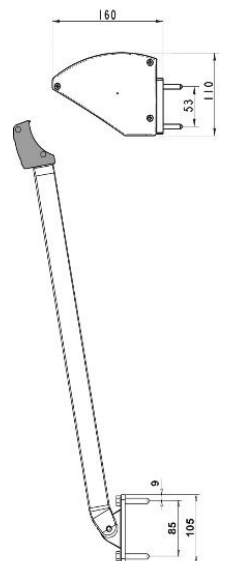

Kabelbundet via brytare eller KNX system

Motor kan kompletteras med sol & vindgivare

MARKISVÄV

Spinnfärgad acryl med teflonimpregnering

Minsta vikt 300 gr/m

MONTERING

Markisen monteras med väggkonsoler

Tillval: Nischkonsoler, finns anpassade för nischdjup 45 – 185 mm

DIMENSIONER

Armlängd: 60, 70, 80, 90, 100, R350 Plus även 110 och 120 cm 600 cm

Max bredd:

Modell R350

Modell R350 Plus

Kan seriekopplas upp till 3 st. enheter. Se gällande prislista