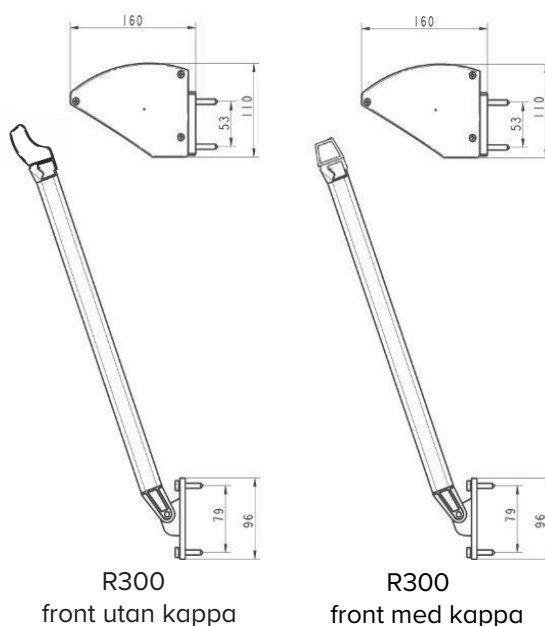

MARKISVÄV

Spinnfärgad acryl med teflonimpregnering
 Minsta vikt 300 gr/m

MONTERING

Markisen monteras med väggkonsoler
 Tillval: Nischkonsoler, finna anpassade för nischdjup 45 – 185 mm

DIMENSIONER

Armlängd: 60, 70, 80, 90, 100, R300 Plus även 110 och 120 cm
 Max bredd: R300 / R300 Plus: 360 cm
 Kan seriekopplas upp till 3 st. enheter.
 Se gällande prislista