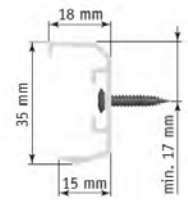

Takmontage

Väggmontage

Tillbehör

AO10 Väggvinkel 5mm
40.00 / st

AO10 Väggvinkel 40mm
40.00 / st

AO10 Väggvinkel 70mm
40.00 / st

Transparent montagekil
11 gr
7.00 / st

AO10 Klämfäste
AO10-klamfaste
68.00 / st

Sidogeider S1
AO10-s1
122.00 / M

Sidogeider S3
AO10-s3
102.00 / M

Överlist, modell:

AE-motoriserad
AK-kulledjeregylage

Frihängande
20 mm

Frihängande 32 mm

Motoralternativ AE10 Wirefree

Motorpaket 44 Li-Ion
Tilt Lift RTS, Batterimotor, fjärr
3018.00 / st