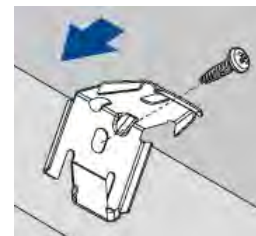

Överlist, modell AB, AU

Takmontage

Väggmontage