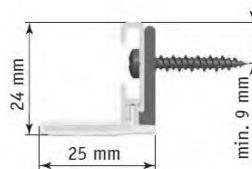

Takmontage

Väggmontage

Tillbehör

AO10 Väggvinkel 5mm
40.00 / st

AO10 Väggvinkel 40mm
40.00 / st

AO10 Väggvinkel 70mm
40.00 / st

Transparent montagekil
11 gr
7.00 / st

AO10 Klämfäste
AO10-klamfaste
68.00 / st

Sidogeider S1
AO10-s1
122.00 / M

Sidogeider S3
AO10-s3
102.00 / M

Överlist, modell:

AE-motoriserad
AK-kulledjeregylage

Frihängande
20 mm

Frihängande 32 mm

Motoralternativ AE10 Wirefree

Motorpaket 44 Li-Ion
Tilt Lift RTS, Batterimotor, fjärr
3018.00 / st