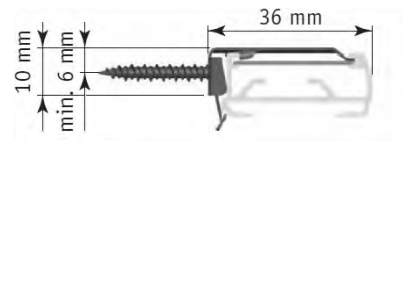

Sidogeider S1
AO10-s1
122.00 / M

Sidogeider S3
AO10-s3
102.00 / M

Överlist, modell:

AE-motoriserad
AK-kulledjeregylage

Frihängande
20 mm

Frihängande 32 mm

Motoralternativ AE10 Wirefree

Motorpaket 44 Li-Ion
Tilt Lift RTS, Batterimotor, fjärr
3018.00 / st