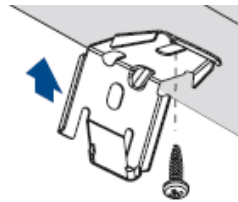

Överlist, modell AB, AU

Takmontage

Väggmontage