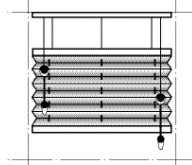

AO20
Flexi

Bredd		Höjd		Max yta	Reglagealt.
Min	Max	Min	Max: plissé/duetté		- Linstyrning
40	Se väv	10	240/300**	5	

Batiste 25 max 230 cm, Batiste+Batiste sheer 32 max 260 cm**