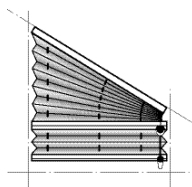

Batiste 25 max 230 cm, Batiste+Batiste sheer 32 max 260 cm**

AO20
Flexi

Bredd		Höjd		Max yta	Reglagealt.
Min	Max	Min	Max: plissé/duetté		- Linstyrning
40	Se väv	10	240/300**	5	

Batiste 25 max 230 cm, Batiste+Batiste sheer 32 max 260 cm**

AO30
Dubbel
Vävplacering anges vid beställning

Bredd		Höjd		Max yta	Reglagealt.
Min	Max	Min	Max: plissé/duetté		- Linstyrning
40	Se väv	10	240/300**	4	

Batiste 25 max 230 cm, Batiste+Batiste sheer 32 max 260 cm**

AO40
Sned

Bredd		Höjd		Yta	Vinkel	Reglagealt.
Min	Max diagonal	Min	Max: plissé/duetté*		Max	- Linstyrning Relage alltid på <u>läga</u> sidan
40	180	7	220/270**	5	40	

Batiste 25 max 230 cm, Batiste+Batiste sheer 32 max 260 cm**