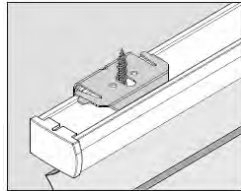

Linstyrning
SmartCord

Överlist, modell AB, AU

Takmontage

Väggmontage

Combifäste—standard

Tillval:

Antal beslag:

Bredd cm	0-80	81-150	151-220	221-230
	2	3	4	5