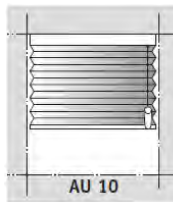

Modell Förteckning Mått Reglagealt.

AB10 Lite Rise

Frihängande
Utan linreglage

Bredd		Höjd		Max yta
Min	Max	Min	Max: plissé/duetté	
60	240	15	210	5

NOTERA: Görs ej med mörkläggande plisséväv typ Lund BO

Aluminium
handtag