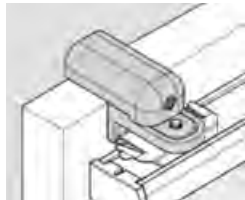

Takmontage

Väggmontage

Tillbehör

AO10 Väggvinkel 5mm
40.00 / st

AO10 Väggvinkel 40mm
40.00 / st

AO10 Väggvinkel 70mm
40.00 / st

Transparent montagekil
11 gr
7.00 / st

AO10 Klämfäste
AO10-klamfaste
68.00 / st

Sidogeider S1
AO10-s1
122.00 / M

Sidogeider S3
AO10-s3
102.00 / M

Överlist, modell:

AE-motoriserad
AK-kulledjeregylage

Frihängande
20 mm

Frihängande 32 mm

Motoralternativ AE10 Wirefree

Motorpaket 44 Li-Ion
Tilt Lift RTS, Batterimotor, fjärr
3018.00 / st