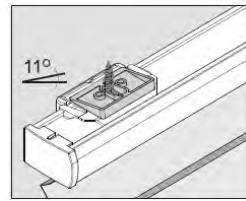

Takmontage

Väggmontage

Tillbehör

AO10 Väggvinkel 5mm
40.00 / st

AO10 Väggvinkel 40mm
40.00 / st

AO10 Väggvinkel 70mm
40.00 / st

Transparent montagekil
11 gr
7.00 / st

AO10 Klämfäste
AO10-klamfaste
68.00 / st