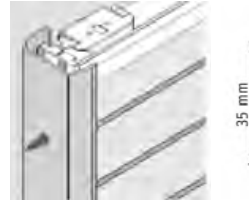

Sidogeider S3
AO10-s3
102.00 / M