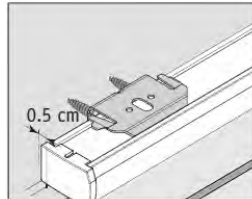

Väggmontage

Tillbehör