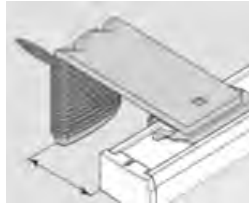

AO10 Väggvinkel 5mm
40.00 / st