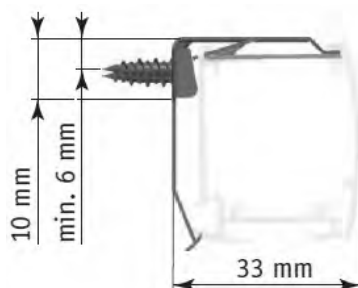

Sidogeider S1
AO10-s1
122.00 / M

Sidogeider S3
AO10-s3
102.00 / M

Överlist, modell:

AE-motoriserad
AK-kulledjeregylage

Frihängande
20 mm

Frihängande 32 mm

Motoralternativ AE10 Wirefree

Motorpaket 44 Li-Ion
Tilt Lift RTS, Batterimotor, fjärr
3018.00 / st