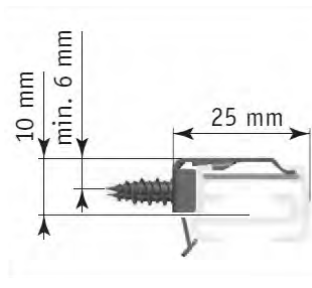

Sidogeider S1
AO10-s1
122.00 / M

Sidogeider S3
AO10-s3
102.00 / M

Överlist, modell:

AE-motoriserad
AK-kulledjeregylage

Frihängande
20 mm

Frihängande 32 mm

Motoralternativ AE10 Wirefree

Motorpaket 44 Li-Ion
Tilt Lift RTS, Batterimotor, fjärr
3018.00 / st