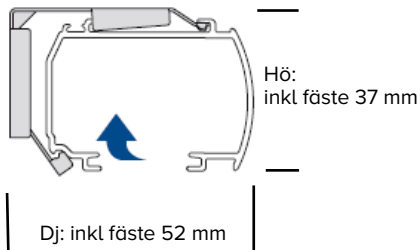

FRIHÄNGANDE

AB10 LiteRise—20, 25, 32 mm Plissé och Duettegardiner
AU10 SmartCord Duettegardiner

Profilmfärg: Vit 0155, Grå 0952, Svart 1858
Linfärg: Vit, grå, svart
Vit används som standard om inget annat anges på beställning

Modell Förteckning Mått Reglagealt.

AB10 Lite Rise

Frihängande
Utan linreglage

Bredd		Höjd		Max yta
Min	Max	Min	Max: plissé/duetté	
60	240	15	210	5

NOTERA: Görs ej med mörkläggande plisséväv typ Lund BO

Aluminium
handtag

AU10

Frihängande
Lindrag smarcord

Bredd		Höjd		Max yta
Min	Max	Min	Max: plissé/duetté	
60	300	15	300**	8

NOTERA:
Görs endast med duetteväv 25 & 32 mm

**Batiste 25 max 230 cm, Batiste+Batiste sheer 32 max 260 cm

Linstyrning
SmartCord

Överlist, modell AB, AU

Takmontage

Väggmontage