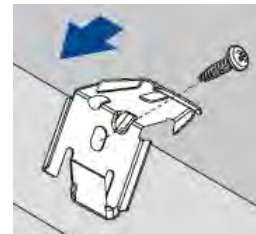

Överlist, modell AB, AU

Takmontage

Väggmontage