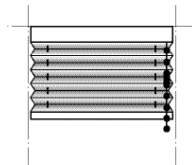

AE10
Frihängande
med
motorstyrning
Byggs på den större
motorlisten

Bredd		Höjd		Max yta	Motor
Min	Max	Min	Max: plissé/duetté		Styrningsalternativ finns som tillval
44 cm: 12 v batteri	Se resp väv- kvalité	10	240**	8	
66 cm: 24 V inkl RTS					
51 cm: 24 V					

Batiste 25 max 230 cm, Batiste+Batiste sheer 32 max 260 cm**

AO10
Frihängande

Bredd		Höjd		Max yta	Reglagealt.
Min	Max	Min	Max: plissé/duetté		- Linstyrning
40	Se väv	10	240/300**	5	

Batiste 25 max 230 cm, Batiste+Batiste sheer 32 max 2600 cm**