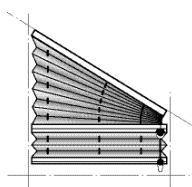

Batiste 25 max 230 cm, Batiste+Batiste sheer 32 max 260 cm**

AO20
Flexi

Bredd		Höjd		Max yta	Reglagealt.
Min	Max	Min	Max: plissé/duetté		- Linstyrning
40	Se väv	10	240/300**	5	

Batiste 25 max 230 cm, Batiste+Batiste sheer 32 max 260 cm**

AO30
Dubbel
Vävplacering anges
vid beställning

Bredd		Höjd		Max yta	Reglagealt.
Min	Max	Min	Max: plissé/duetté		- Linstyrning
40	Se väv	10	240/300**	4	

Batiste 25 max 230 cm, Batiste+Batiste sheer 32 max 260 cm**

AO40
Sned

Bredd		Höjd		Yta	Vinkel	Reglagealt.
Min	Max diagonal	Min	Max: plissé/duetté*		Max	- Linstyrning Relage alltid på <u>läga</u> sidan
40	180	7	220/270**	5	40	

Batiste 25 max 230 cm, Batiste+Batiste sheer 32 max 260 cm**