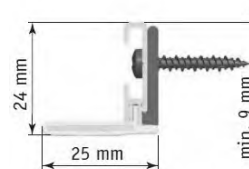

AO10 Väggvinkel 5mm
40.00 / st

AO10 Väggvinkel 40mm
40.00 / st

AO10 Väggvinkel 70mm
40.00 / st

Transparent montagekil
11 gr
7.00 / st

AO10 Klämfäste
AO10-klamfaste
68.00 / st

Sidogeider S1
AO10-s1
122.00 / M

Sidogeider S3
AO10-s3
102.00 / M

Överlist, modell:

AE-motoriserad
AK-kulledjeregylage

Frihängande
20 mm

Frihängande 32 mm

Motoralternativ AE10 Wirefree

Motorpaket 44 Li-Ion
Tilt Lift RTS, Batterimotor, fjärr
3018.00 / st