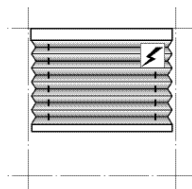

Modell Förteckning Mått Reglagealt.

AE10
Frihängande
med
motorstyrning
Byggs på den större
motorlisten

Bredd		Höjd		Max yta	Motor
Min	Max	Min	Max: plissé/duetté		Styrningsalternativ finns som tillval
44 cm: 12 v batteri	Se resp väv- kvalité	10	240**	8	
66 cm: 24 V inkl RTS					
51 cm: 24 V					

Batiste 25 max 230 cm, Batiste+Batiste sheer 32 max 260 cm**