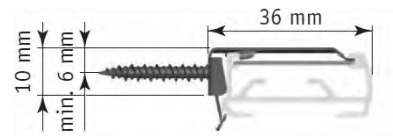

Sidogeider S3
AO10-s3
102.00 / M

Överlist, modell:

AE-motoriserad
AK-kulledjeregylage

Frihängande
20 mm

Frihängande 32 mm

Motoralternativ AE10 Wirefree

Motorpaket 44 Li-Ion
Tilt Lift RTS, Batterimotor, fjärr
3018.00 / st