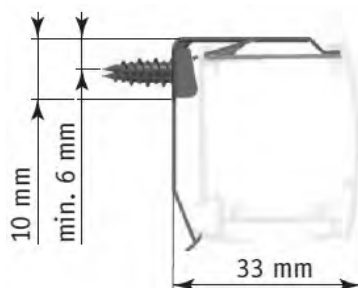

Överlist, modell:

AE-motoriserad
AK-kulledjeregylage