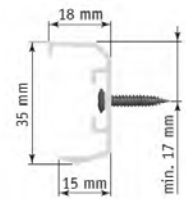

AO10 Väggvinkel 5mm
40.00 / st

AO10 Väggvinkel 40mm
40.00 / st

AO10 Väggvinkel 70mm
40.00 / st

Transparent montagekil
11 gr
7.00 / st

AO10 Klämfäste
AO10-klamfaste
68.00 / st

Sidogeider S1
AO10-s1
122.00 / M

Sidogeider S3
AO10-s3
102.00 / M

Överlist, modell:

AE-motoriserad
AK-kulledjeregylage

Frihängande
20 mm

Frihängande 32 mm

Motoralternativ AE10 Wirefree

Motorpaket 44 Li-Ion
Tilt Lift RTS, Batterimotor, fjärr
3018.00 / st