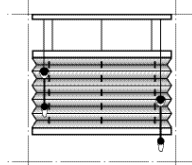

AO20
Flexi

Bredd		Höjd		Max yta	Reglagealt.
Min	Max	Min	Max: plissé/duetté		- Linstyrning
40	Se väv	10	240/300**	5	

Batiste 25 max 230 cm, Batiste+Batiste sheer 32 max 260 cm**