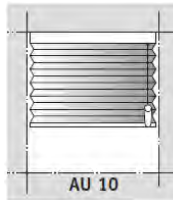

Modell Förteckning Mått Reglagealt.

AB10 Lite Rise
Frihängande
Utan linreglage

Bredd		Höjd		Max yta
Min	Max	Min	Max: plissé/duetté	
60	240	15	210	5

NOTERA: Görs ej med mörkläggande plisséväv typ Lund BO

AU10
Frihängande
Lindrag smarcord