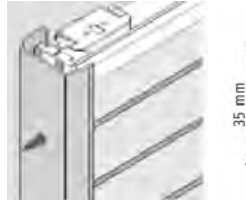

AO10 Väggvinkel 5mm
40.00 / st

AO10 Väggvinkel 40mm
40.00 / st

AO10 Väggvinkel 70mm
40.00 / st

Transparent montagekil
11 gr
7.00 / st

AO10 Klämfäste
AO10-klamfaste
68.00 / st

Sidogeider S1
AO10-s1
122.00 / M