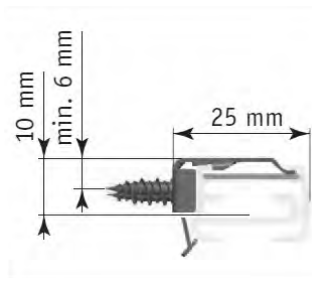

Sidogeider S3
AO10-s3
102.00 / M

Överlist, modell:

AE-motoriserad
AK-kulledjeregylage

Frihängande
20 mm

Frihängande 32 mm

Motoralternativ AE10 Wirefree

Motorpaket 44 Li-Ion
Tilt Lift RTS, Batterimotor, fjärr
3018.00 / st