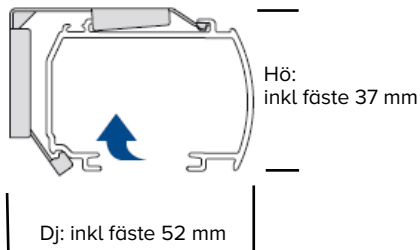

FRIHÄNGANDE

AB10 LiteRise—20, 25, 32 mm Plissé och Duettegardiner
AU10 SmartCord Duettegardiner

Profilmfärg: Vit 0155, Grå 0952, Svart 1858
Linfärg: Vit, grå, svart
Vit används som standard om inget annat anges på beställning

Modell   Förteckning   Mått   Reglagealt.

AB10 Lite Rise
Frihängande
Utan linreglage

Bredd		Höjd		Max yta
Min	Max	Min	Max: plissé/duetté	
60	240	15	210	5

NOTERA: Görs ej med mörkläggande plisséväv typ Lund BO

AU10
Frihängande
Lindrag smarcord

Bredd		Höjd		Max yta
Min	Max	Min	Max: plissé/duetté	
60	300	15	300**	8

NOTERA:
Görs endast med duetteväv 25 & 32 mm

**Batiste 25 max 230 cm, Batiste+Batiste sheer 32 max 260 cm

Överlist, modell AB, AU

Takmontage

Väggmontage