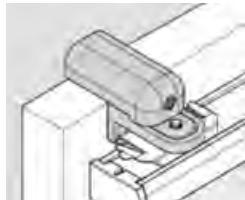

AO10 Väggvinkel 5mm
40.00 / st

AO10 Väggvinkel 40mm
40.00 / st

AO10 Väggvinkel 70mm
40.00 / st

Transparent montagekil
11 gr
7.00 / st

AO10 Klämfäste
AO10-klamfaste
68.00 / st

Sidogeider S1
AO10-s1
122.00 / M

Sidogeider S3
AO10-s3
102.00 / M

Överlist, modell:

AE-motoriserad
AK-kulledjeregylage

Frihängande
20 mm

Frihängande 32 mm

Motoralternativ AE10 Wirefree

Motorpaket 44 Li-Ion
Tilt Lift RTS, Batterimotor, fjärr
3018.00 / st