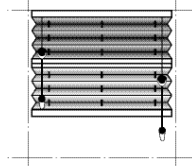

AO30
Dubbel
Vävplacering anges
vid beställning

Bredd		Höjd		Max yta	Reglagealt.
Min	Max	Min	Max: plissé/duetté		- Linstyrning
40	Se väv	10	240/300**	4	

Batiste 25 max 230 cm, Batiste+Batiste sheer 32 max 260 cm**