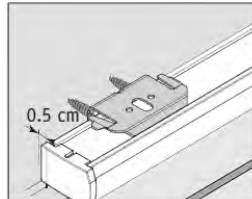

Väggmontage

Combifäste—standard

Tillval:

Antal beslag:

Bredd cm	0-80	81-150	151-220	221-230
	2	3	4	5

Takmontage

Väggmontage

Tillbehör