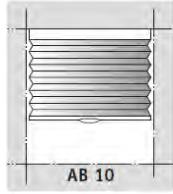

FRIHÄNGANDE

AB10 LiteRise—20, 25, 32 mm Plissé och Duettegardiner
AU10 SmartCord Duettegardiner

Profilmfärg: Vit 0155, Grå 0952, Svart 1858
Linfärg: Vit, grå, svart
Vit används som standard om inget annat anges på beställning

Modell   Förteckning   Mått   Reglagealt.

AB10 Lite Rise
Frihängande
Utan linreglage

Bredd		Höjd		Max yta
Min	Max	Min	Max: plissé/duetté	
60	240	15	210	5

NOTERA: Görs ej med mörkläggande plisséväv typ Lund BO