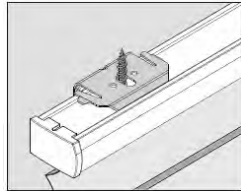

Väggmontage

Combifäste—standard

Tillval:

Antal beslag:

Bredd cm	0-80	81-150	151-220	221-230
	2	3	4	5

Takmontage

Väggmontage

Tillbehör