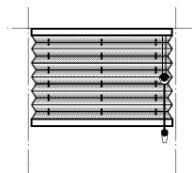

Batiste 25 max 230 cm, Batiste+Batiste sheer 32 max 260 cm**

AO10
Frihängande

Bredd		Höjd		Max yta	Reglagealt.
Min	Max	Min	Max: plissé/duetté		- Linstyrning
40	Se väv	10	240/300**	5	

Batiste 25 max 230 cm, Batiste+Batiste sheer 32 max 2600 cm**