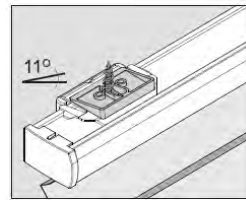

Transparent montagekil
11 gr
7.00 / st