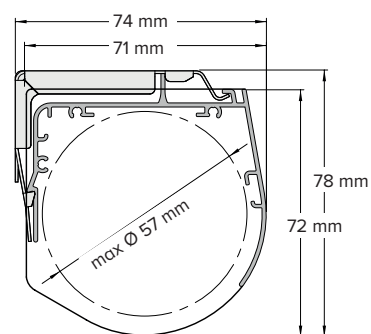

RSC11 Kulkedja

RSC12 Softraisefjäder

RSC16 Motor

Kulkedja:

MinB 40cm maxB 240cm
maxH 260cm* (6 kvm)

Motor:

MinB 65cm maxB 240cm
MaxH 260cm* (6kvm)

Softraisefjäder:

MinB 68cm maxB 200cm
MaxH 175cm* (3,5 kvm)

Semikassett

RSC21 Kulkedja

RSC22 Softraisefjäder

RSC26 Motor

Kulkedja:

MinB 40cm maxB 240cm
maxH 260cm* (6 kvm)

Motor:

MinB 65cm maxB 240cm
MaxH 260cm* (6kvm)

Softraisefjäder:

MinB 68cm maxB 200cm
MaxH 175cm* (3,5 kvm)

*anpassas efter vävens mått och tjocklek

Rullgardiner SMALL

Profilmfärg:	Vit, Grå
Bottenlist:	Oval, insydd, rund
Kedja	Vit, svart, grå och metall
Ändlös kedja:	50,75,100,125,150,175,200,225,250cm (ej metall)

Grå

Vit

Kulkedja:

MinB 40cm maxB 240cm
maxH 260cm* (6 kvm)

Motor:

MinB 65cm maxB 240cm
MaxH 260cm* (6kvm)

*anpassas efter vävens mått och tjocklek