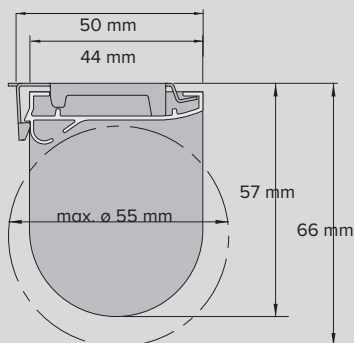

Montagelist

RSC11 Kulkedja

RSC12 Softraisefjäder

RSC16 Motor

Kulkedja:

MinB 40cm maxB 240cm
maxH 260cm* (6 kvm)

Motor:

MinB 65cm maxB 240cm
MaxH 260cm* (6kvm)

Softraisefjäder:

MinB 68cm maxB 200cm
MaxH 175cm* (3,5 kvm)