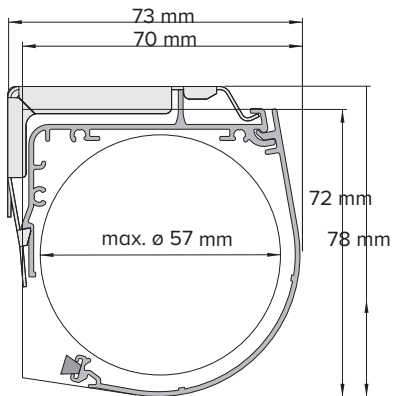

Kulkedja:

MinB 40cm maxB 240cm
maxH 260cm* (6 kvm)

Motor:

MinB 65cm maxB 240cm
MaxH 260cm* (6kvm)

*anpassas efter vävens mått och tjocklek