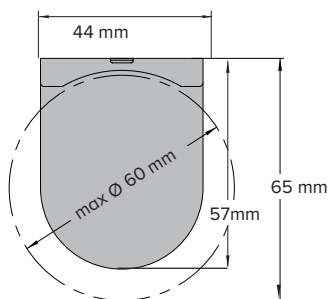

RSC06 Motor

Kulkedja:

MinB 40cm maxB 240cm
maxH 260cm* (6 kvm)

Motor:

MinB 65cm maxB 240cm
MaxH 260cm* (6kvm)

Softraisefjäder:

MinB 68cm maxB 200cm
MaxH 175cm* (3,5 kvm)

Montagelist

MinB 68cm maxB 200cm
MaxH 175cm* (3,5 kvm)

Semikassett

RSC21 Kulkedja

RSC22 Softraisefjäder

RSC26 Motor

Kulkedja:

MinB 40cm maxB 240cm
maxH 260cm* (6 kvm)

Motor:

MinB 65cm maxB 240cm
MaxH 260cm* (6kvm)

Softraisefjäder:

MinB 68cm maxB 200cm
MaxH 175cm* (3,5 kvm)

*anpassas efter vävens mått och tjocklek

Rullgardiner SMALL

Profilmfärg:	Vit, Grå
Bottenlist:	Oval, insydd, rund
Kedja	Vit, svart, grå och metall
Ändlös kedja:	50,75,100,125,150,175,200,225,250cm (ej metall)

Grå

Vit

Kulkedja:

MinB 40cm maxB 240cm
maxH 260cm* (6 kvm)

Motor:

MinB 65cm maxB 240cm
MaxH 260cm* (6kvm)

*anpassas efter vävens mått och tjocklek