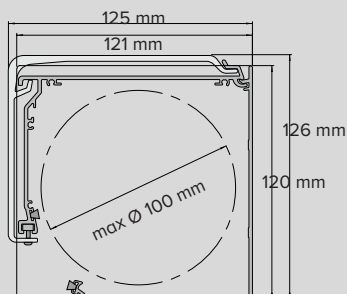

RLC06 Motor

RLC06 Vev

Profilmfärg: Vit, Grå, Svart

Kulkedja:

MinB 50cm maxB 450cm*
MaxH 400cm* (11kvm)
Seriekoppling: max 2 enhet*
max 6m*/10kvm

Motor:

MinB 65cm maxB 450cm*
MaxH 400cm* (9kvm)
Seriekoppling: max 3 enhet*
max 9 m*/20 m2

Vev:

MinB 65cm maxB 450cm*
MaxH 400cm* (9kvm)
Seriekoppling: max 3 enhet*
max 9 m*/20 m2

Fyrkantig kassett

RLC21 Kulkedja

RLC26 motor

Profilmfärg: Vit

Kulkedja:

MinB 50cm maxB 450cm*
MaxH 400cm* (11kvm)
Seriekoppling: max 2 enhet*
max 5,7m*/11kvm

Motor:

MinB 65cm maxB 450cm*
MaxH 400cm* (11kvm)
Seriekoppling: max 3 enhet*
max 5,7m*/22kvm