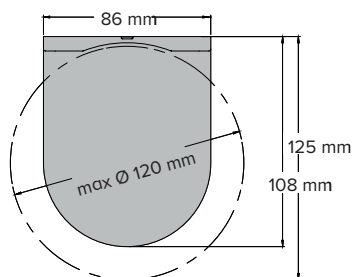

RIVIERA

RL

Rullgardiner LARGE

Profilmfärg: Se resp. modell nedan
Bottenlist: Oval, insydd, rund
Kedja Vit, svart, grå och metall
Ändlös kedja: 50,75,100,125,150,175,200,225,250cm (ej metall)

Standard

RLC01 Kulkedja

RLC06 Motor

RLC06 Vev

Profilmfärg: Vit, Grå, Svart

Kulkedja:

MinB 50cm maxB 450cm*
MaxH 400cm* (11kvm)
Seriekoppling: max 2 enhet*
max 6m*/10kvm

Motor:

MinB 65cm maxB 450cm*
MaxH 400cm* (9kvm)
Seriekoppling: max 3 enhet*
max 9 m*/20 m2

Vev:

MinB 65cm maxB 450cm*
MaxH 400cm* (9kvm)
Seriekoppling: max 3 enhet*
max 9 m*/20 m2

Fyrkantig kassett

RLC21 Kulkedja

RLC26 motor

Profilmfärg: Vit

Kulkedja:

MinB 50cm maxB 450cm*
MaxH 400cm* (11kvm)
Seriekoppling: max 2 enhet*
max 5,7m*/11kvm

Motor:

MinB 65cm maxB 450cm*
MaxH 400cm* (11kvm)
Seriekoppling: max 3 enhet*
max 5,7m*/22kvm