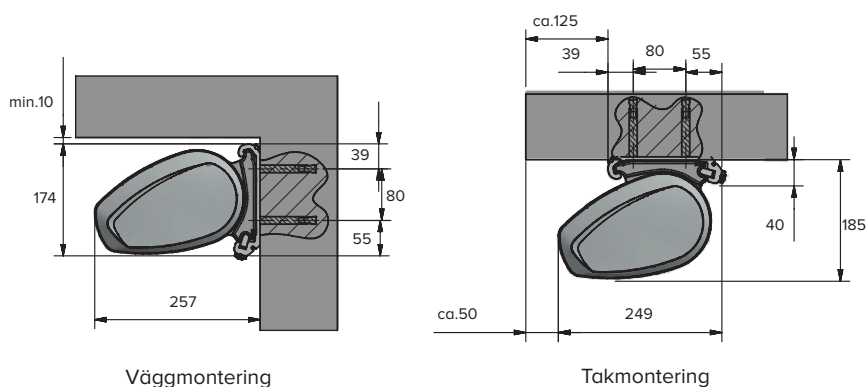

FAKTA TERRASSMARKIS R 1800 SMARTBOX

PROFILER

Antracit	RAL 7016M
Vit	RAL 9010
Grå	RAL 9006
Svart struktur	RAL 9005M Sable

VIKARMAR

Kraftigare fjädersystem för perfekt dukspänning. Upp till 4 inkapslade vajrar och extra förstärkta fjäderpaket i vikarmen. Ställbara armar 5-50°.

HELKASSETT

Markisduken ligger helt skyddad mot väder och vind.

STYRNING

Motor med brytare eller fjärrkontroll. Utvändigt med avkrokbar vev. Vindautomatik eller sol- och vindautomatik.

MARKISVÄV

Spinnfärgad acryl med teflonimpregnering
Minsta vikt 300 gr/m

MONTERING

Markisen monteras på vägg eller i tak.

DIMENSIONER

Markisen tillverkas i önskat breddmått
Max bredd: 550 cm
Max armlängd: 350 cm

Mätinstruktion totalmått C/C

Exempel:
C/C Infästning vägg = 3350 + 150 = 3500 mm C/C
Infästning tak = 3350 + 80 = 3430 mm

Armlängd i cm 200,0 250,0 300,0 350,0

Min bredd i cm 222,0 274,0 323,0 373,0