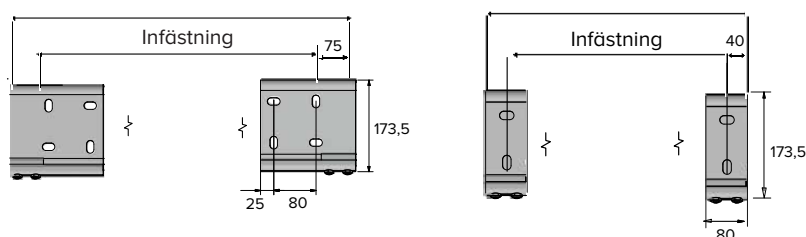

MONTERING

Markisen monteras på vägg eller i tak.

DIMENSIONER

Markisen tillverkas i önskat breddmått
Max bredd: 550 cm
Max armlängd: 350 cm

Mätinstruktion totalmått C/C

Exempel:
C/C Infästning vägg = 3350 + 150 = 3500 mm C/C
Infästning tak = 3350 + 80 = 3430 mm