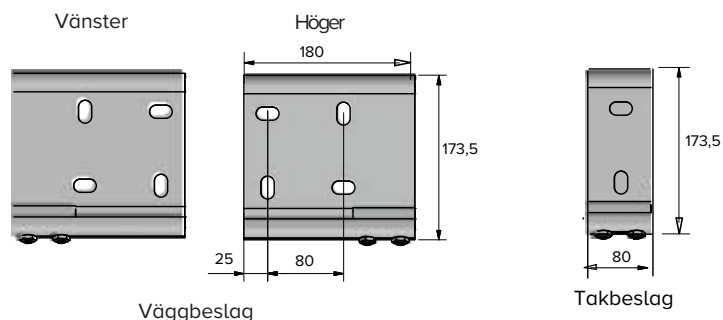

MONTERING

Markisen monteras på vägg eller i tak.

DIMENSIONER

Markisen tillverkas i önskat breddmått
Max bredd: 550 cm
Max armlängd: 350 cm

Mätinstruktion totalmått C/C

Exempel:
C/C Infästning vägg = 3350 + 150 = 3500 mm C/C
Infästning tak = 3350 + 80 = 3430 mm