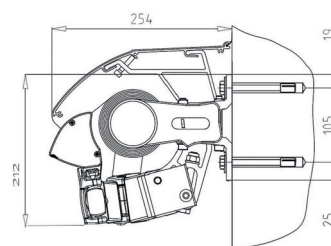

MARKISVÄV

Spinnfärgad acryl med teflonimpregnering
Minsta vikt 300 gr/m

MONTERING

Markisen monteras på vägg eller i tak.

DIMENSIONER

Markisen tillverkas i önskat bredd mått
Max bredd: 700 cm (2 armar upp till 600cm)
Max armlängd: 350 cm

Takmontage

Takfäste

Väggmontage

Väggfäste

Crossover armar

Skyddstak

Armlängd	200	250	300	350
Min. bredd motor	230	280	330	380
Min. bredd vev	238	288	338	388
Min. bredd crossover motor	135	160	185	210
Min. bredd crossover motor	143	168	193	218