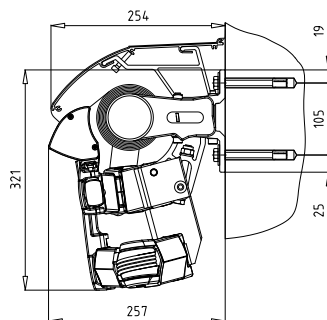

MARKISVÄV

Spinnfärgad acryl med teflonimpregnering
Minsta vikt 300 gr/m

MONTERING

Markisen monteras på vägg eller i tak.

DIMENSIONER

Markisen tillverkas i önskat bredd mått
Max bredd: 700 cm (2 armar upp till 600cm)
Max armlängd: 350 cm

Takmontage

Takfäste

Väggmontage

Väggfäste

Crossover armar

Skyddstak

Armlängd	200	250	300	350
Min. bredd motor	230	280	330	380
Min. bredd vev	238	288	338	388
Min. bredd crossover motor	135	160	185	210
Min. bredd crossover motor	143	168	193	218