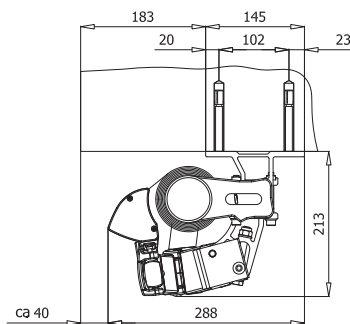

MARKISVÄV

Spinnfärgad acryl med teflonimpregnering
Minsta vikt 300 gr/m

MONTERING

Markisen monteras på vägg eller i tak.

DIMENSIONER

Markisen tillverkas i önskat bredd mått
Max bredd: 700 cm (2 armar upp till 600cm)
Max armlängd: 350 cm