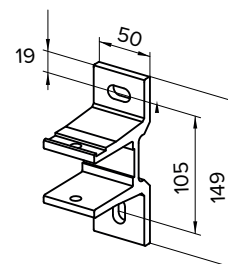

RIVIERA.

FAKTA TERRASSMARKIS R 1800

PROFLER

Antracit	RAL 7016M
Vit	RAL 9010
Grå	RAL 9006
Svart	RAL 9005

VIKARMAR

Upp till 4 inkapslade vajrar i armlöd
Dubbla fjäderpaket i armprofil

REGLAGE

Motor: Trådlöst via fjärrkontroll / smartphone
Kabelbunden styrning via brytare eller KNX system
Motorstyrning kan kompletteras med sol&vindgivare
Manuellt: Vev

TILLBEHÖR

Takprofil i aluminium för skydd av väv
Vindstag
Crossover möjliggör en smal markis med långt utfall
Flexjustering, steglös justering av lutningsvinkel, (maxbredd 600cm och 300cm utfall)
Variovolang/ Frontrullgardin med screenväv (max 300 cm utfall)

MARKISVÄV

Spinnfärgad acryl med teflonimpregnering
Minsta vikt 300 gr/m

MONTERING

Markisen monteras på vägg eller i tak.

DIMENSIONER

Markisen tillverkas i önskat bredd mått
Max bredd: 700 cm (2 armar upp till 600cm)
Max armlängd: 350 cm

Väggfäste

Armlängd	200	250	300	350
Min. bredd motor	230	280	330	380
Min. bredd vev	238	288	338	388
Min. bredd crossover motor	135	160	185	210
Min. bredd crossover motor	143	168	193	218