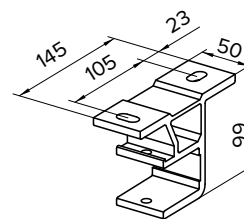

RIVIERA.

FAKTA TERRASSMARKIS R 1800

PROFLER

Antracit	RAL 7016M
Vit	RAL 9010
Grå	RAL 9006
Svart	RAL 9005

VIKARMAR

Upp till 4 inkapslade vajrar i armlöd
Dubbla fjäderpaket i armprofil

REGLAGE

Motor: Trådlöst via fjärrkontroll / smartphone
Kabelbunden styrning via brytare eller KNX system
Motorstyrning kan kompletteras med sol&vindgivare
Manuellt: Vev

TILLBEHÖR

Takprofil i aluminium för skydd av väv
Vindstag
Crossover möjliggör en smal markis med långt utfall
Flexjustering, steglös justering av lutningsvinkel, (maxbredd 600cm och 300cm utfall)
Variovolang/ Frontrullgardin med screenväv (max 300 cm utfall)

MARKISVÄV

Spinnfärgad acryl med teflonimpregnering
Minsta vikt 300 gr/m

MONTERING

Markisen monteras på vägg eller i tak.

DIMENSIONER

Markisen tillverkas i önskat bredd mått
Max bredd: 700 cm (2 armar upp till 600cm)
Max armlängd: 350 cm

Takfäste

Armlängd	200	250	300	350
Min. bredd motor	230	280	330	380
Min. bredd vev	238	288	338	388
Min. bredd crossover motor	135	160	185	210
Min. bredd crossover motor	143	168	193	218