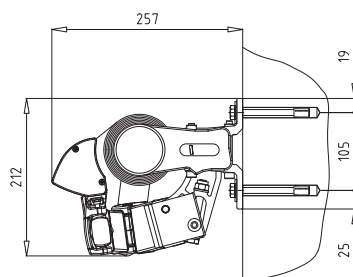

Väggmontage