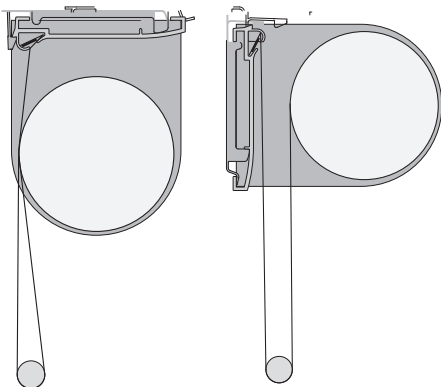

RIVIERA

ES

Effektgardin SMALL

Profilfärg:
Bottenlist:
Kedja
Ändlös kedja:

Vit, Grå, Svart
Oval, insydd, rund
Vit, svart, grå
50,75,100,125,150,175,200,225,250cm

Montagelist ESC11 kulkedja ESC16 motor

Kulkedja:

MinB 50cm maxB 240cm*
MaxH 240cm* (5,7 kvm)

Motor:

MinB 61cm maxB 240cm*
MaxH 240cm* (5,7kvm)

Takmontage Väggmontage

Semikassett ESC21 kulkedja ESC26 motor

Kulkedja:

MinB 50cm maxB 240cm*
MaxH 240cm* (5,7 kvm)

Motor:

MinB 61cm maxB 240cm*
MaxH 240cm* (5,7kvm)

*anpassas efter vävens mått och tjocklek