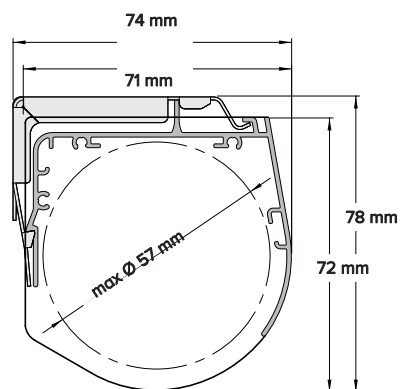

MinB 50cm maxB 240cm*
MaxH 240cm* (5,7 kvm)

Motor:

MinB 61cm maxB 240cm*
MaxH 240cm* (5,7kvm)

Takmontage Väggmontage

Semikassett ESC21 kulkedja ESC26 motor

Kulkedja:

MinB 50cm maxB 240cm*
MaxH 240cm* (5,7 kvm)

Motor:

MinB 61cm maxB 240cm*
MaxH 240cm* (5,7kvm)

*anpassas efter vävens mått och tjocklek