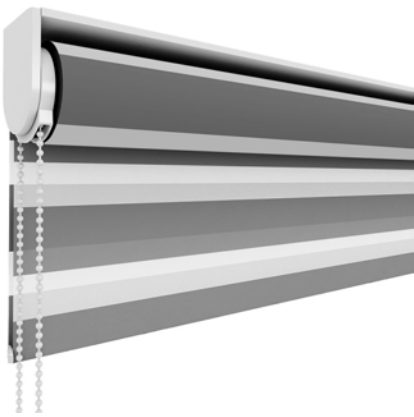

RIVIERA

ES

Effektgardin SMALL

Profilfärg:
Bottenlist:
Kedja
Ändlös kedja:

Vit, Grå, Svart
Oval, insydd, rund
Vit, svart, grå
50,75,100,125,150,175,200,225,250cm

Montagelist ESC11 kulkedja ESC16 motor

Kulkedja:

MinB 50cm maxB 240cm*
MaxH 240cm* (5,7 kvm)

Motor:

MinB 61cm maxB 240cm*
MaxH 240cm* (5,7kvm)

Takmontage Väggmontage

Semikassett ESC21 kulkedja ESC26 motor

Kulkedja:

MinB 50cm maxB 240cm*
MaxH 240cm* (5,7 kvm)

Motor:

MinB 61cm maxB 240cm*
MaxH 240cm* (5,7kvm)

*anpassas efter vävens mått och tjocklek