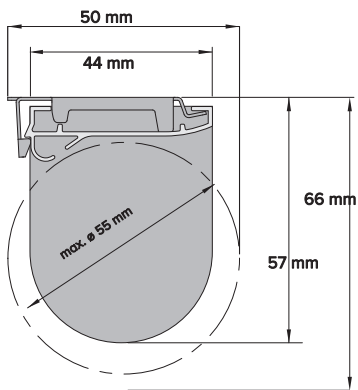

RIVIERA

ES

Effektgardin SMALL

Profilfärg:
Bottenlist:
Kedja
Ändlös kedja:

Vit, Grå, Svart
Oval, insydd, rund
Vit, svart, grå
50,75,100,125,150,175,200,225,250cm

Montagelist ESC11 kulkedja ESC16 motor

Kulkedja:

MinB 50cm maxB 240cm*
MaxH 240cm* (5,7 kvm)

Motor:

MinB 61cm maxB 240cm*
MaxH 240cm* (5,7kvm)

Takmontage Väggmontage

Semikassett ESC21 kulkedja ESC26 motor

Kulkedja:

MinB 50cm maxB 240cm*
MaxH 240cm* (5,7 kvm)

Motor:

MinB 61cm maxB 240cm*
MaxH 240cm* (5,7kvm)

*anpassas efter vävens mått och tjocklek