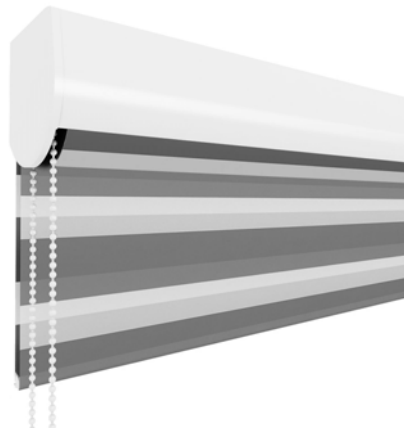

Motor:

MinB 61cm maxB 240cm*
MaxH 240cm* (5,7kvm)

*anpassas efter vävens mått och tjocklek