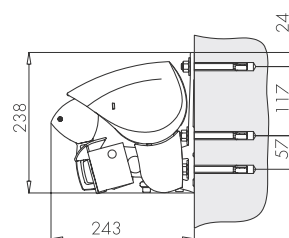

## MONTERING

Markisen monteras på vägg eller i tak med anpassade konsoler.

## DIMENSIONER

Markisen tillverkas i önskat breddmått.

Max bredd per enhet är 700 cm.

Markisbredd upp till 650 cm levereras med 2 armar och därefter 3 armar

Armlängd i cm	200	250	300	350	400
Min bredd i cm	250	300	350	400	450
Min bredd med sunlift	255	305	355	405	