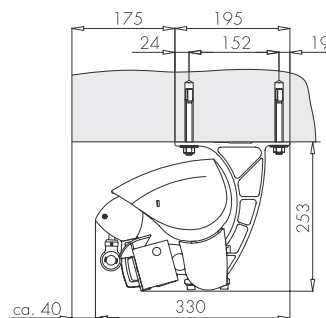

## MONTERING

Markisen monteras på vägg eller i tak med anpassade konsoler.

## DIMENSIONER

Markisen tillverkas i önskat breddmått.

Max bredd per enhet är 700 cm.

Markisbredd upp till 650 cm levereras med 2 armar och därefter 3 armar

Armlängd i cm	200	250	300	350	400
Min bredd i cm	250	300	350	400	450
Min bredd med sunlift	255	305	355	405	