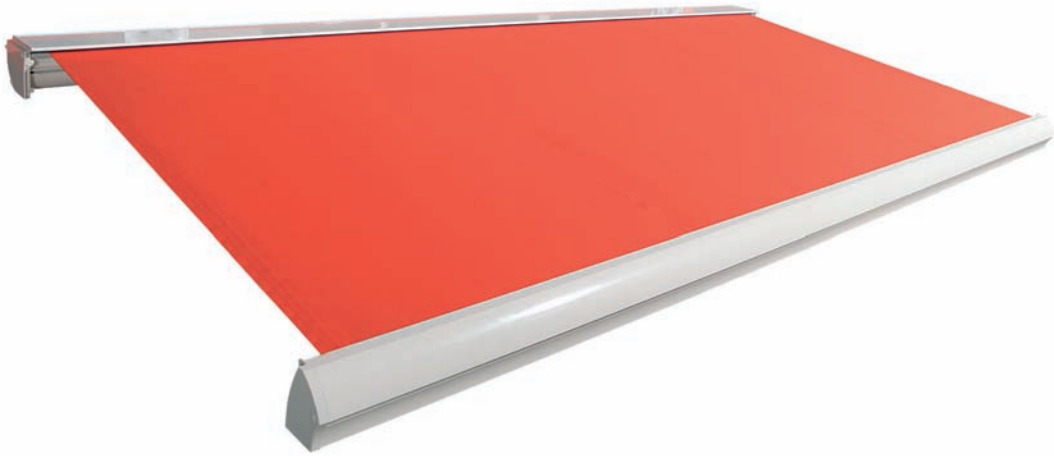

# RIVIERA

TERRASSMARKIS - R 2000 KASSETT

# FAKTA TERRASSMARKIS R 2000 KASSETT

Vår kraftigaste markiskonstruktion i **helkassett**.  
För optimalt skydd av markisväv och armkonstruktion.

## PROFILER

Stativ finns som standard i vit RAL 9010 samt i grå RAL 9006.  
Kassett av strängpressad aluminium.

## VIKARMAR

Upp till 3 fjädrar i armen och 4 inkaplade vajrar i armleden garanterar perfekt dukspänning och utfall upp till 3,5 meter.