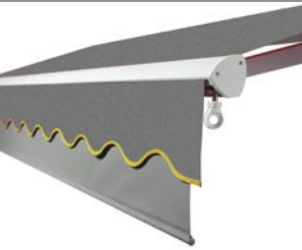

RIVIERA

TERRASSMARKIS - R 2000

FAKTA TERRASSMARKIS R 2000

Vår kraftigaste markiskonstruktion med 4 inkapslade vajrar och extra förstärkta fjäderpaket i vikarmen möjliggör 4 meters utfall från vägg. Komplettera med **Sunlift** och Du kan justera hela markisens lutningsvinkel steglöst mellan 5 - 60 grader. Med **Variovolang** får Du en screenrullgardin inbyggd i frontprofilen, perfekt att veva ner vid lågt stående sol. Takprofil finns som tillbehör.

PROFILER

Stativ finns som standard i vit RAL 9010 samt i grå RAL 9006. Takprofil av strängpressad aluminium kan beställas som tillbehör.

VIKARMAR

Upp till 3 fjädrar i armen och 4 inkapslade vajrar i armleden garanterar maximal dukspänning och utfall upp till 4 meter. Markisen är TÜV godkänd.

REGLAGE

Kan styras med motor, trådbundet system eller trådlöst via fjärrkontroll. Motor kan kompletteras med sol & vindautomatik. Utvändigt manövrering manuellt med vev.

MARKISVÄV

Italienska kvalitetsvävar från Europas ledande väveri av 100 % acrylfiber med teflonimpregnering. Minsta vikt 300 g/m.

MONTERING

Markisen monteras på vägg eller i tak med anpassade konsoler. Vid väggmontage kan markisen kompletteras med takprofil i aluminium.

DIMENSIONER

Markisen tillverkas i önskat breddmått. Max bredd per enhet är 700 cm. Markisbredd upp till 650 cm levereras med 2 armar och därefter 3 armar