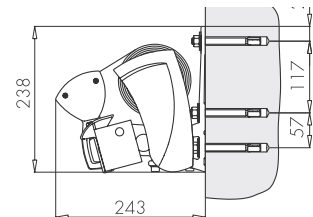

MONTERING

Markisen monteras på vägg eller i tak med anpassade konsoler. Vid väggmontage kan markisen kompletteras med takprofil i aluminium.

DIMENSIONER

Markisen tillverkas i önskat breddmått. Max bredd per enhet är 700 cm. Markisbredd upp till 650 cm levereras med 2 armar och därefter 3 armar

Armlängd i cm	200	250	300	350	400
Min bredd i cm	250	300	350	400	450
Min bredd med sunlift	255	305	355	405	