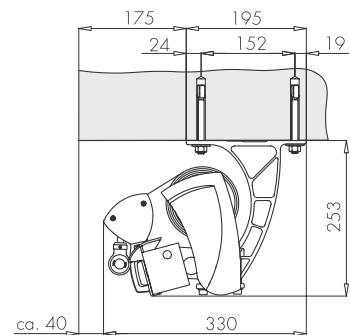

MONTERING

Markisen monteras på vägg eller i tak med anpassade konsoler. Vid väggmontage kan markisen kompletteras med takprofil i aluminium.

DIMENSIONER

Markisen tillverkas i önskat breddmått. Max bredd per enhet är 700 cm. Markisbredd upp till 650 cm levereras med 2 armar och därefter 3 armar