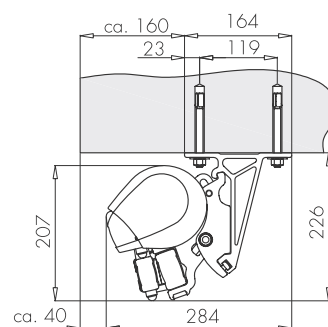

FAKTA TERRASSMARKIS R 1500 PLUS

Kompakt, stilren semikassett för Dig som söker det lilla extra. R 1500 PLUS ger ett perfekt skydd av markisväven i infällt läge och en konstruktion som smälter väl in i fasaden. Armkonstruktion med dubbla inkapslade vajrar i armleden garanterar perfekt dukspänning.

PROFILER

Stativ finns som standard i vit RAL 9010 samt i grå RAL 9006.

Kassett av strängpressad aluminium.

VIKARMAR

Upp till 2 fjäderpaket i armen och dubbla inkapslade vajrar i armleden garanterar perfekt dukspänning och lång livslängd.

Markisen är TÜV godkänd.

REGLAGE

Kan styras med motor, trådbundet system eller trådlöst via fjärrkontroll. Motor kan kompletteras med sol & vindautomatik.

Utvändig manövrering manuellt med vev.

MARKISVÄV

Italienska kvalitetsvävar från Europas ledande väveri av 100 % acrylfiber med teflonimpregnering. Minsta vikt 300 g/m.

MONTERING

Markisen monteras på vägg eller i tak med anpassade konsoler.

DIMENSIONER

Markisen tillverkas i önskat breddmått.

Max bredd per enhet är 700 cm, seriekopplade 1200 cm.

Markisbredd upp till 600 cm levereras med 2 armar och därefter 3 armar

Utfall i cm   150   200   250   300

Min bredd i cm   200   250   300   352