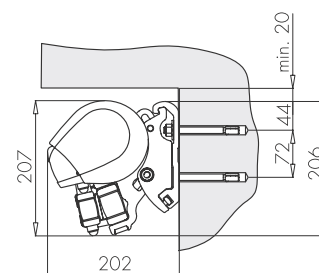

REGLAGE

Kan styras med motor, trådbundet system eller trådlöst via fjärrkontroll. Motor kan kompletteras med sol & vindautomatik.

Utvändig manövrering manuellt med vev.