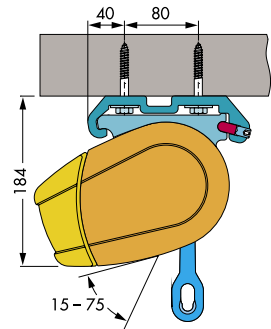

REGLAGE

Kan styras med motor, trådbundet system eller trådlöst via fjärrkontroll. Motor kan kompletteras med sol & vindautomatik.
Utvändig manövrering manuellt med vev.