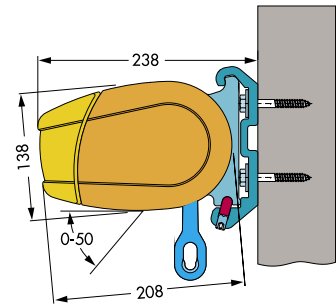

PROFILER

Stativ finns som standard i vit RAL 9010 samt i grå RAL 9006.
Kassett av strängpressad aluminium.

VIKARMAR

Upp till 2 fjäderpaket i armen och dubbla inkapslade vajrar i armleden garanterar perfekt dukspänning och lång livslängd.
Markisen är TÜV godkänd.

MONTERING

Markisen monteras på vägg eller i tak med anpassade konsoler.

DIMENSIONER

Markisen tillverkas i önskat breddmått.
Max bredd per enhet är 500 cm, levereras med 2 armar.

Armlängd cm	150	200	250	300
Min bredd i cm	188	238	288	338